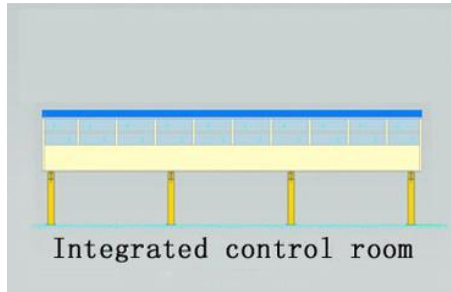

Karpet · Panggung · *Upholstered* · Pagar Kaca

Seri Anly

- Anly Metal Structure
- Anly Stadium

Anly Struktur Besi

Anly bleacher merupakan seri bleacher yang sangat hemat biaya untuk melengkapi lapangan olahraga Anda. Setiap unit memiliki kekuatan maksimum yang sama dan mudah dirawat. Setiap bagiannya telah memenuhi standar kursi luar ruangan termasuk tahan angin

CUSTOMIZATION:

Kotak Press · Panggung · Sistem Atap · Akses Jalan · Area Jalan dengan Pagar

Anly Struktur Besi

Anly Bleacher Stadion

Only Bleacher Stadion

Seri Aneasy

Sistem Kursi Bleacher Aneasy dapat dibongkar-pasang, terdiri dari sistem struktur utama, sistem kursi, sistem area jalan dan sistem keamanan.