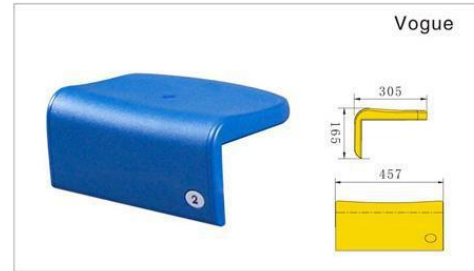

Anly Struktur Besi