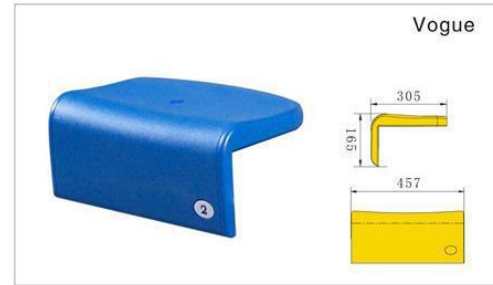

CUSTOMIZATION:

Kotak Press · Panggung · Sistem Atap · Akses Jalan · Area Jalan dengan Pagar

Anly Struktur Besi

Anly Bleacher Stadion

Only Bleacher Stadion

Seri Aneasy

Sistem Kursi Bleacher Aneasy dapat dibongkar-pasang, terdiri dari sistem struktur utama, sistem kursi, sistem area jalan dan sistem keamanan.