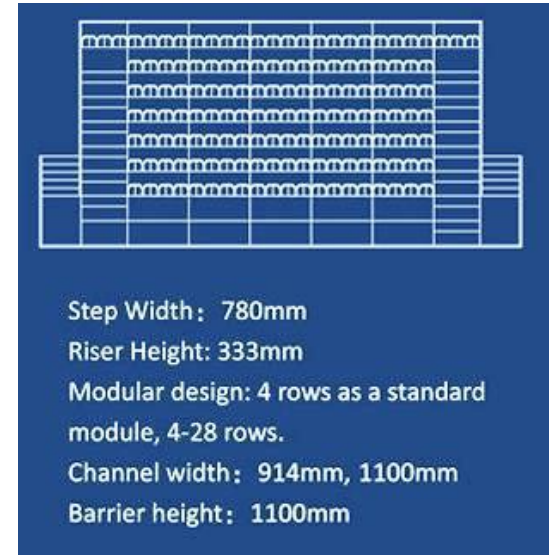

Pagar - Pagar dan aksesorisnya diproduksi dengan standar ketat dari National Safety Standard dengan kekuatan serta stabilitas yang tinggi.

Deck Area Jalan - Area jalan dan deck dibuat dari besi galvanis dengan hasil akhir tidak licin dan kuat menahan beban

Struktur Utama - Desain spesial dari struktur yang saling berhubungan, fleksibel untuk kebutuhan yang beragam saat akan dipakai. Struktur utama dibuat dengan besi dengan kekuatan dan penahan beban yang tinggi. Semua komponen besi dijamin anti karat dan korosi dengan lapisan galvanis panas.

Tangga - Mengikuti National Building Standard. Anak tangga dan kemiringannya dapat disesuaikan dengan kebutuhan.