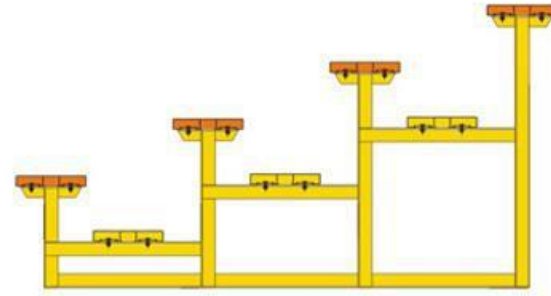

Bleachers Seating

Seri Ango

- Portable Bleachers
- Fixed Aluminum Bleachers
- Aluminum Bench Seating

Portable Bleacher

Stand up chart

Stand level

Storage bracket

Fixed Aluminum Bleachers

Sistem Ango Fixed Bleacher:

- Dapat dipakai di dalam atau luar ruangan, struktur kaki menggunakan aluminium
- Area deck dengan ekstrusi aluminium alloy dengan permukaan menggunakan oksidasi anodic
- Dapat berupa 2,3,4 baris
- Kaki bench dari aluminium dan kursi plastik cetakan *blow* dengan *double dek* sebagai opsi