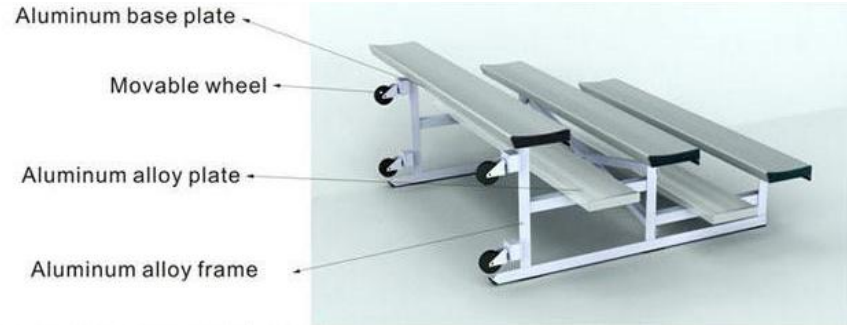

Bleachers Seating

Seri Ango

- Portable Bleachers
- Fixed Aluminum Bleachers
- Aluminum Bench Seating

Portable Bleacher

Stand up chart

Stand level

Storage bracket

Fixed Aluminum Bleachers

Sistem Ango Fixed Bleacher:

- Dapat dipakai di dalam atau luar ruangan, struktur kaki menggunakan aluminium
- Area deck dengan ekstrusi aluminium alloy dengan permukaan menggunakan oksidasi anodic
- Dapat berupa 2,3,4 baris
- Kaki bench dari aluminium dan kursi plastik cetakan *blow* dengan *double dek* sebagai opsi