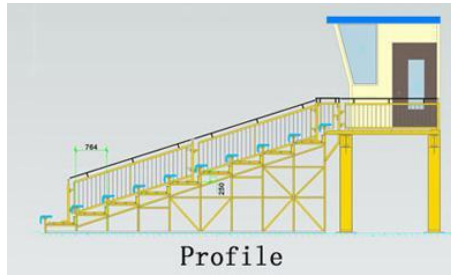

Anly Struktur Besi