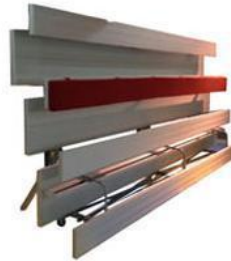

Bleachers Seating

Seri Ango

- Portable Bleachers
- Fixed Aluminum Bleachers
- Aluminum Bench Seating

Portable Bleacher

Stand up chart

Stand level

Storage bracket

Fixed Aluminum Bleachers

Sistem Ango Fixed Bleacher:

- Dapat dipakai di dalam atau luar ruangan, struktur kaki menggunakan aluminium
- Area deck dengan ekstrusi aluminium alloy dengan permukaan menggunakan oksidasi anodic
- Dapat berupa 2,3,4 baris
- Kaki bench dari aluminium dan kursi plastik cetakan *blow* dengan *double dek* sebagai opsi