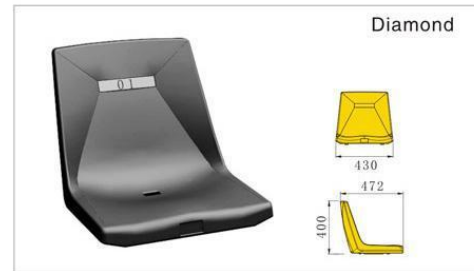

Anly Struktur Besi