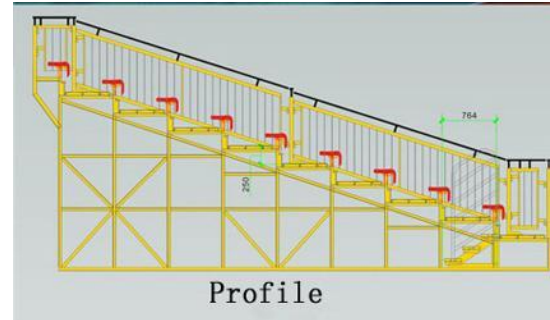

Anly Bleacher Stadion