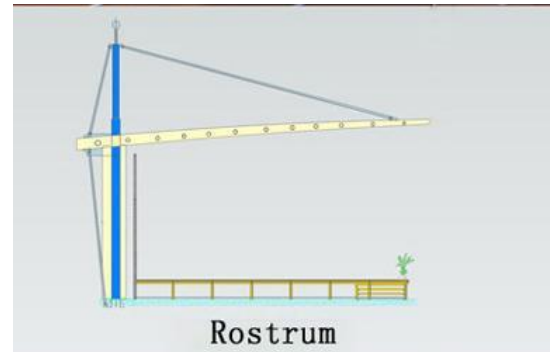

Anly Bleacher Stadion