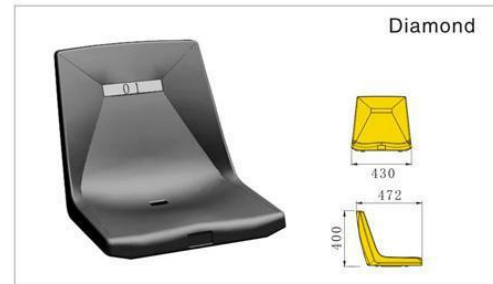

CUSTOMIZATION:

Kotak Press · Panggung · Sistem Atap · Akses Jalan · Area Jalan dengan Pagar

Anly Struktur Besi

Anly Bleacher Stadion

Only Bleacher Stadion

Seri Aneasy

Sistem Kursi Bleacher Aneasy dapat dibongkar-pasang, terdiri dari sistem struktur utama, sistem kursi, sistem area jalan dan sistem keamanan.